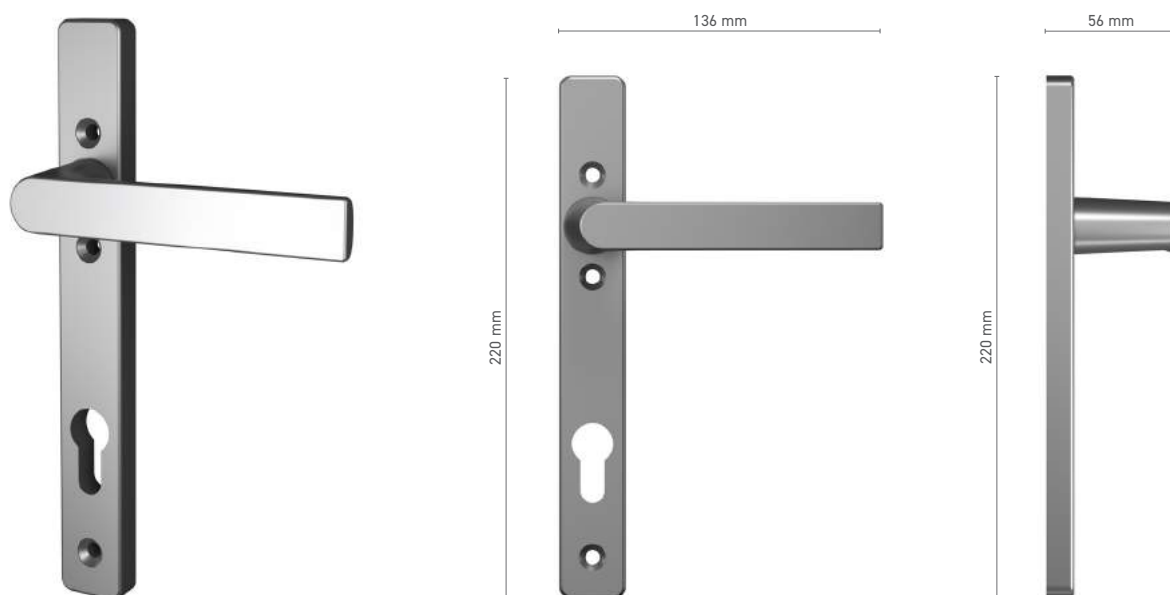

SOBINCO EDGE

External & Internal door handle

Item number	■ 8H00124X / 8H00125X
Available colours	■ inox anodised ■ natural anodised ■ white ■ anthracite ■ black
Drive	■ square spindle 8 mm

SOBINCO EDGE

External & Internal door handle SKG**