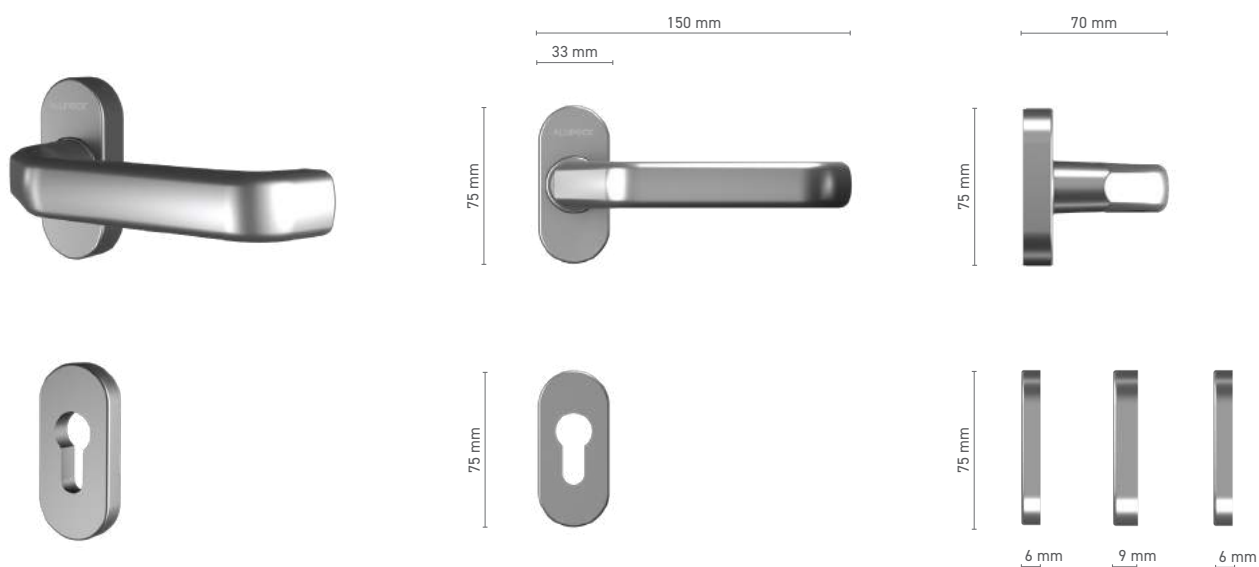

Item number

■ 1924228X

Available colours

■ stainless steel ■ inox anodised ■ natural anodised ■ white ■ brown ■ anthracite

ALUPROF LINE

door handle with short Eschutcheonem

Item number

■ 1924229X