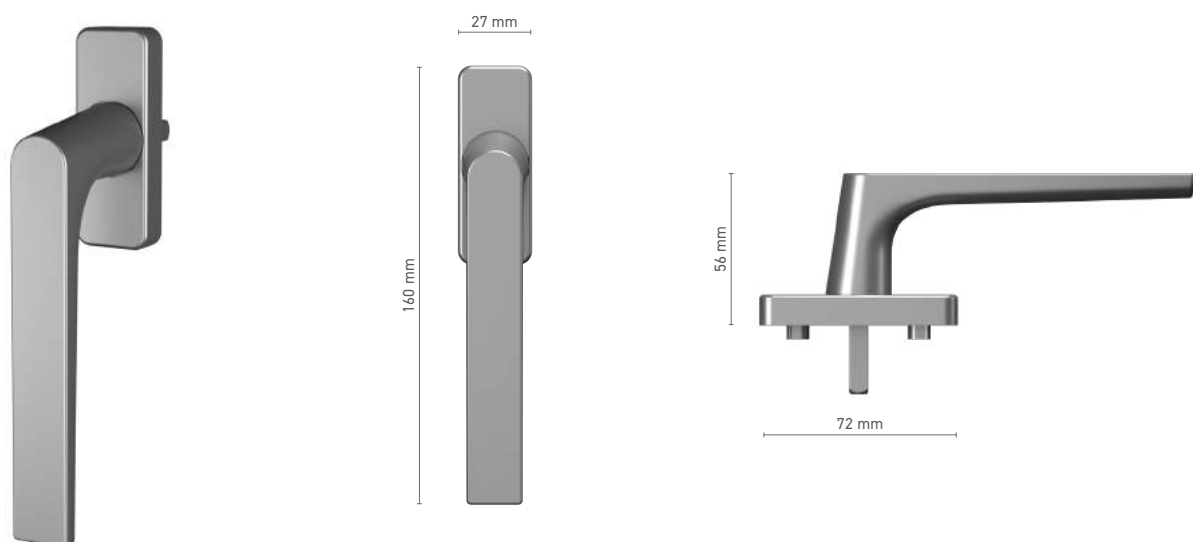

■ square spindle 7 mm

SOBINCO EDGE

window handle with spindle

Item number

■ 8H00123X

Available colours

■ inox anodised ■ natural anodised ■ white

■ anthracite