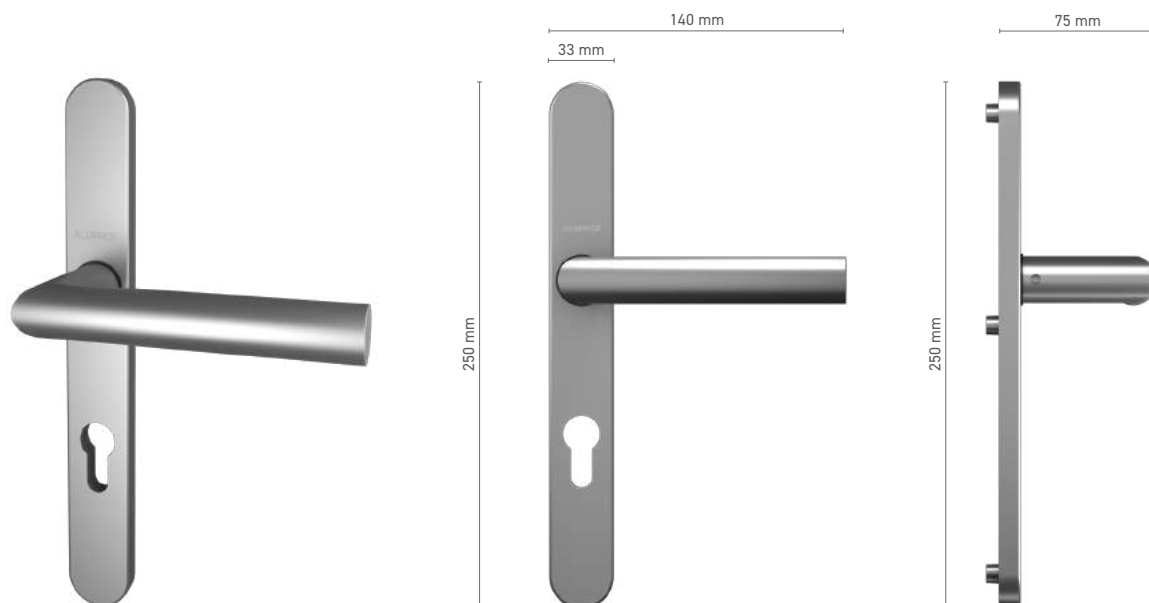

ALUPROF STYLE

internal door handle

Item number	■ 1924216X
Available colours	■ stainless steel ■ inox anodised ■ natural anodised ■ white ■ anthracite ■ black
Drive	■ square spindle 8 mm