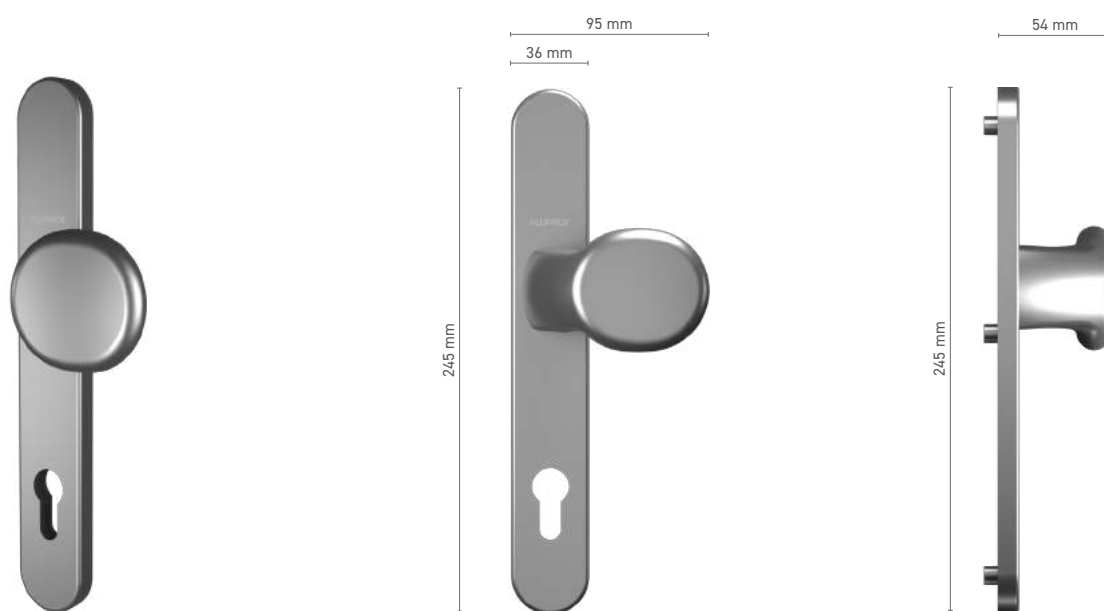

■ natural anodised

■ white

■ brown

ALUPROF LINE

external pull

Item number

■ 1924226X

Available colours