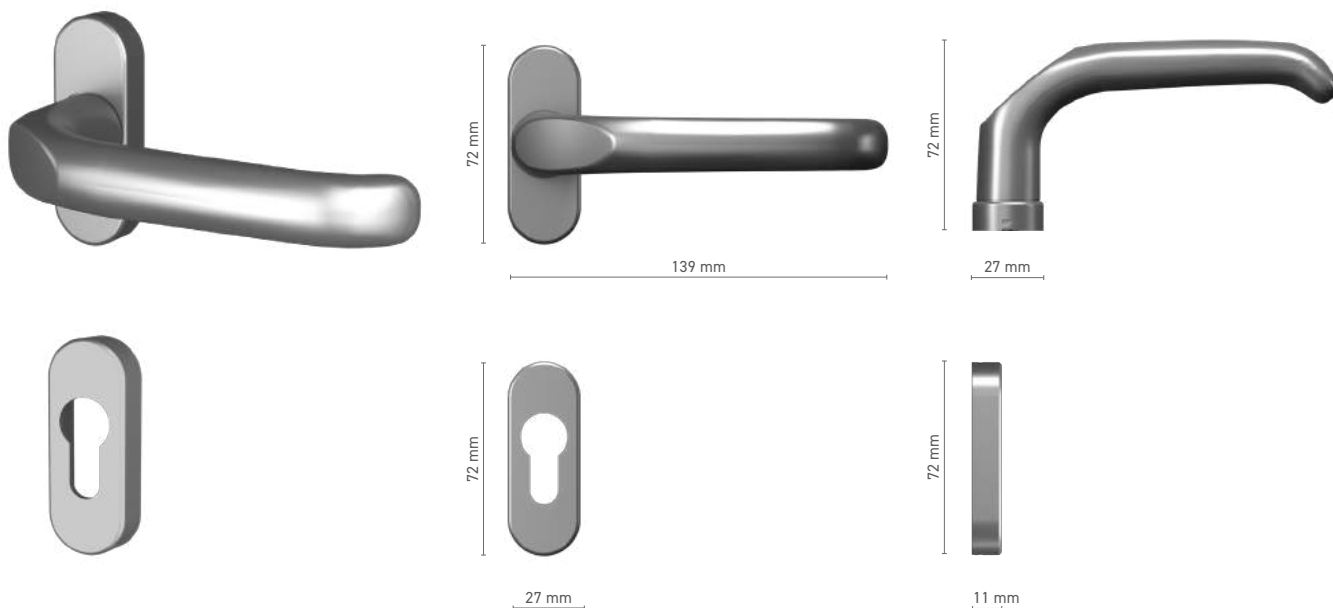

SOBINCO HORIZON

External & Internal door handle with short Eschutcheonem

Item number	■ 8H00275X / 8H00276X
Available colours	■ inox anodised ■ natural anodised ■ white ■ anthracite ■ black
Drive	■ square spindle 8 mm
Eschutcheon	■ 8H00277X