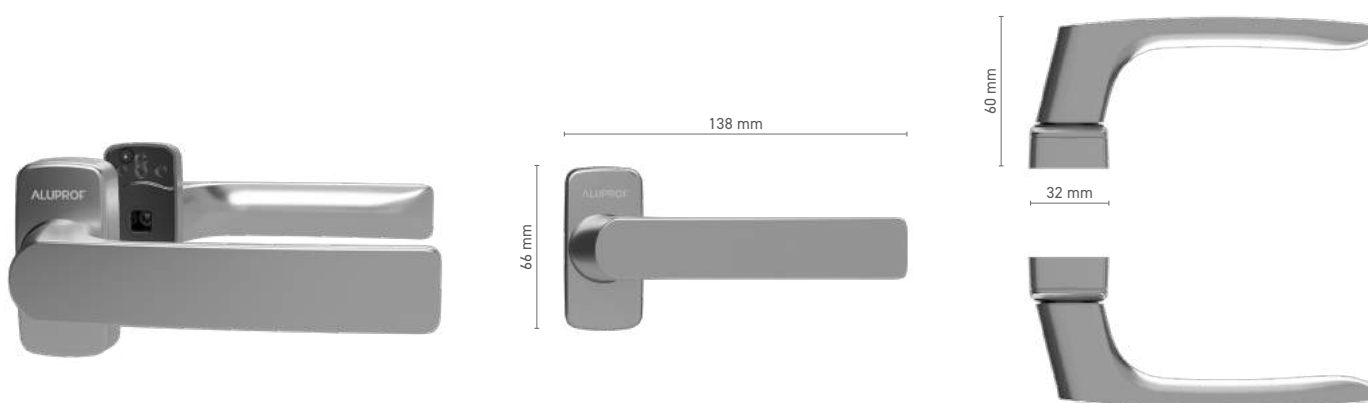

ALUPROF CLASSIC

External & Internal door handle

Item number	■ 1924110X
Available colours	■ RAL fan-deck * ■ raw * ■ white ■ silver ■ anthracite ■ black
Drive	■ square spindle 8 mm

* - handle without logo