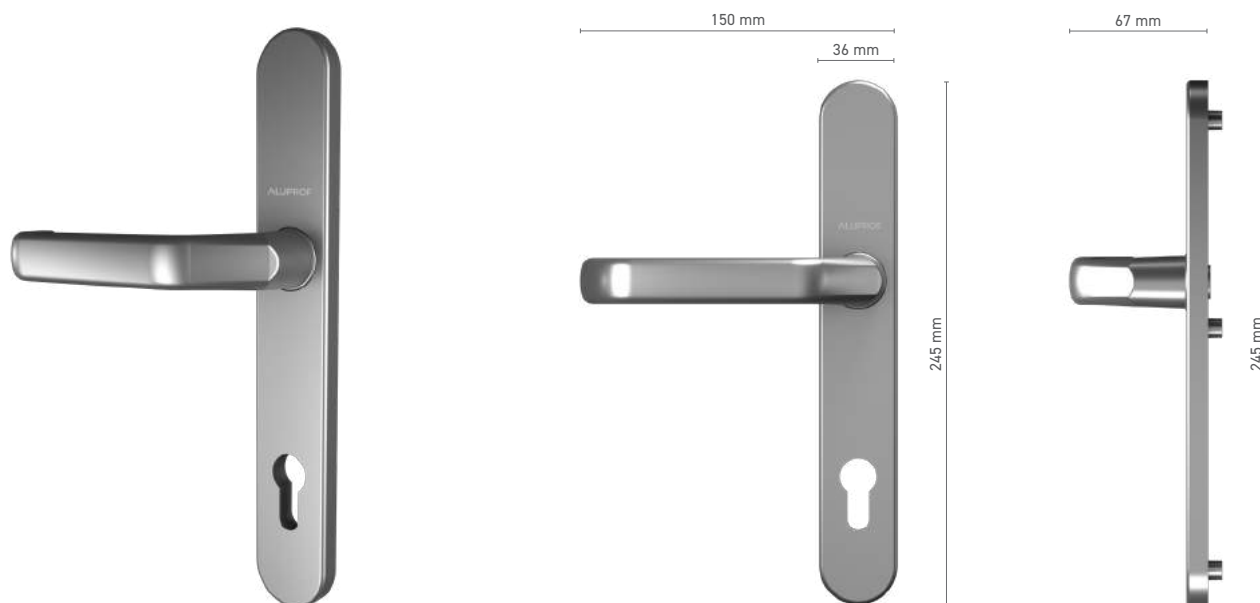

ALUPROF LINE

internal door handle / external

Item number	■ 1924220X / 1924221X
Available colours	■ stainless steel ■ inox anodised ■ natural anodised ■ white ■ brown ■ anthracite ■ black
Drive	■ square spindle 8 mm