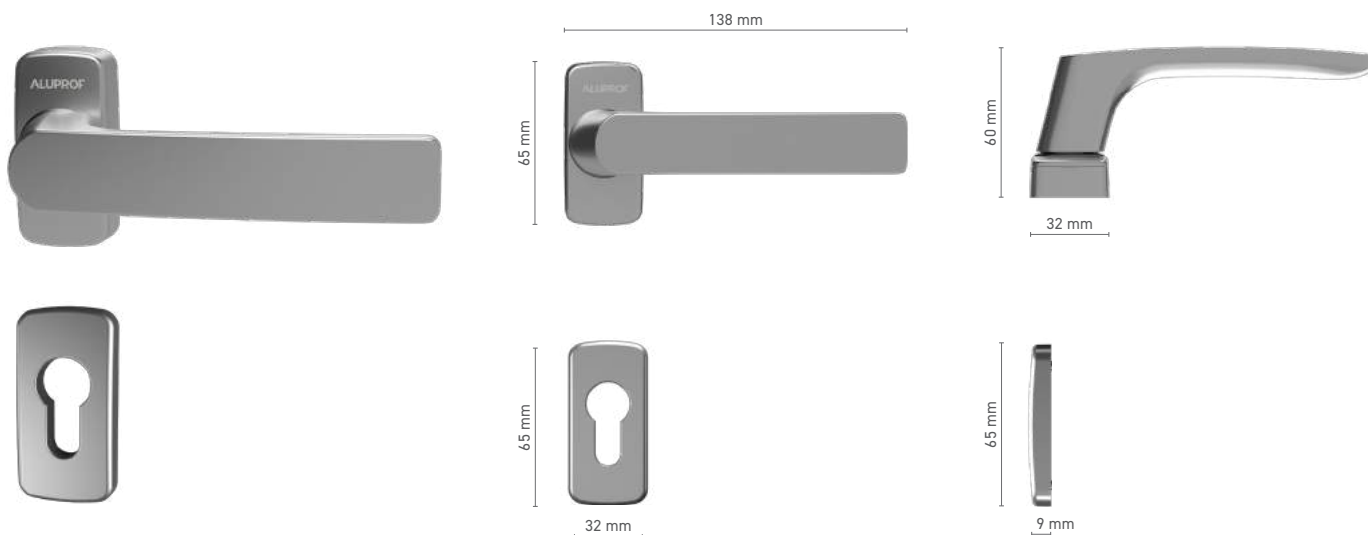

ALUPROF CLASSIC

single door handle

Item number	■ 1924111X
Available colours	■ RAL fan-deck * ■ raw * ■ white ■ silver ■ anthracite ■ black
Drive	■ square spindle 8 mm
Eschutcheon	■ 1924113X

* - handle without logo