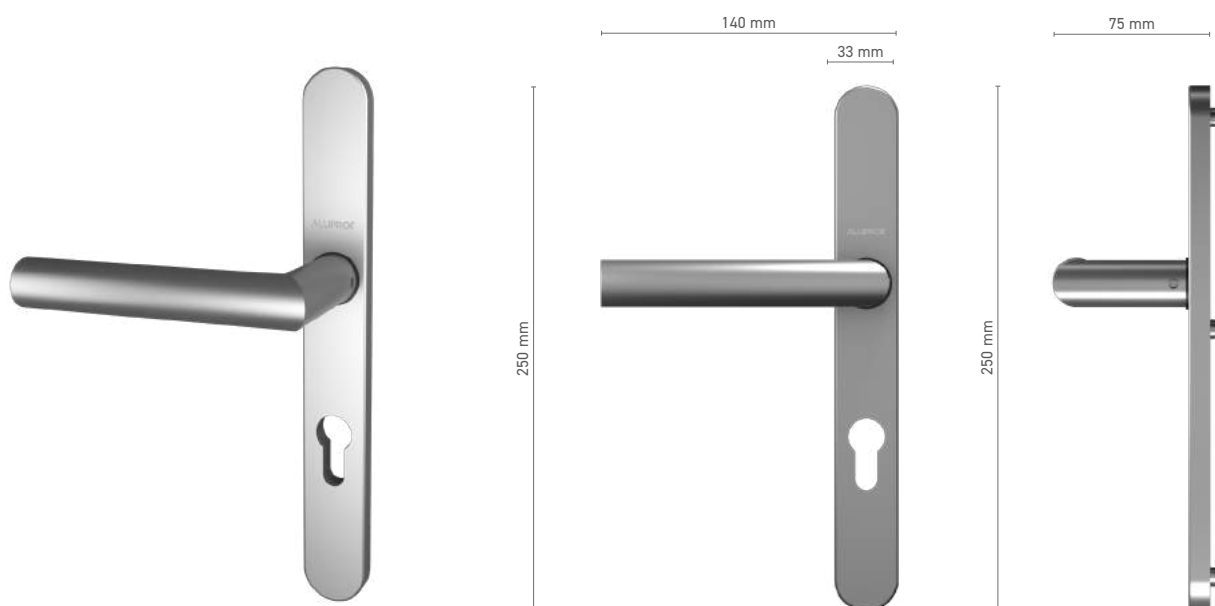

internal door handle

Item number	■ 1924216X
Available colours	■ stainless steel ■ inox anodised ■ natural anodised ■ white ■ anthracite ■ black
Drive	■ square spindle 8 mm

ALUPROF STYLE

external door handle