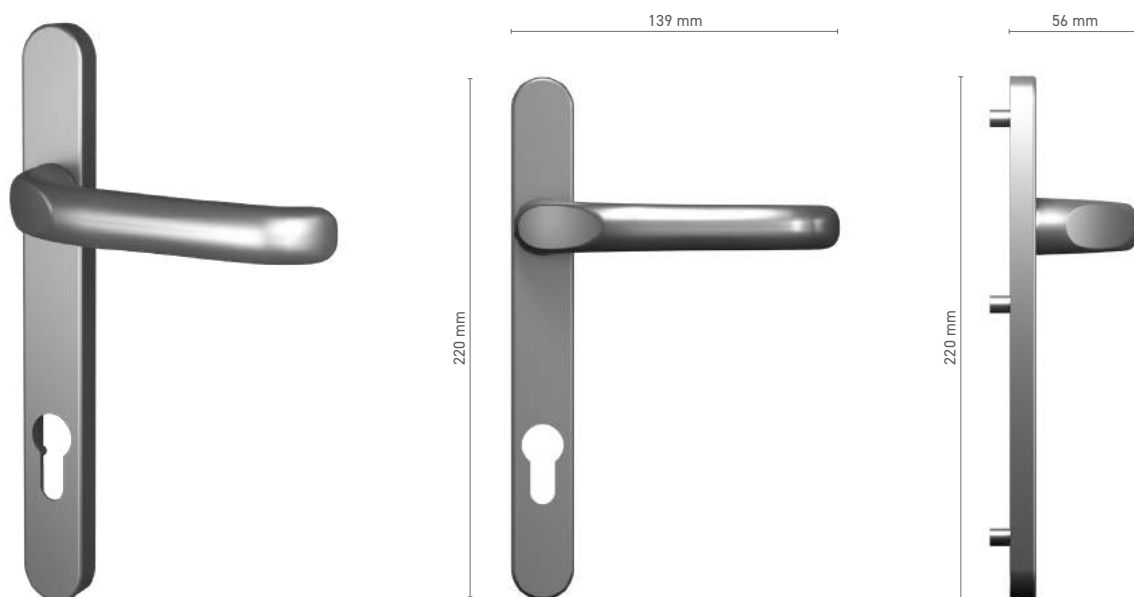

SOBINCO HORIZON

External & Internal door handle

Item number	■ 8000997X / 8000996X
Available colours	■ inox anodised ■ natural anodised ■ white ■ anthracite ■ black
Drive	■ square spindle 8 mm