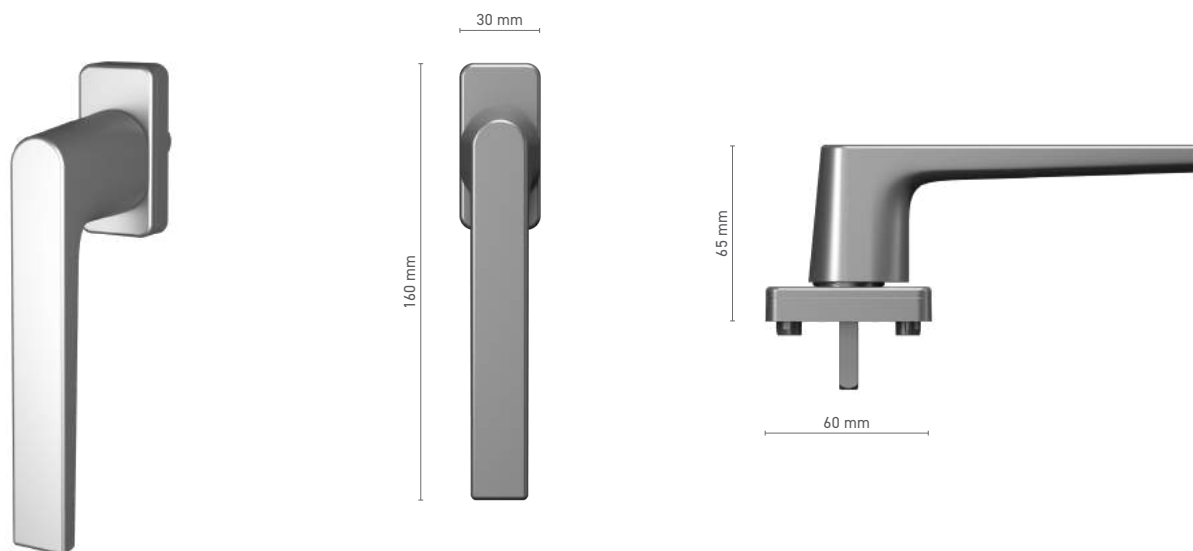

SOBINCO EDGE

window handle with spindle

Item number

■ 1820231X

Available colours

■ inox anodised ■ white

■ anthracite

■ black

Drive

■ square spindle 7 mm