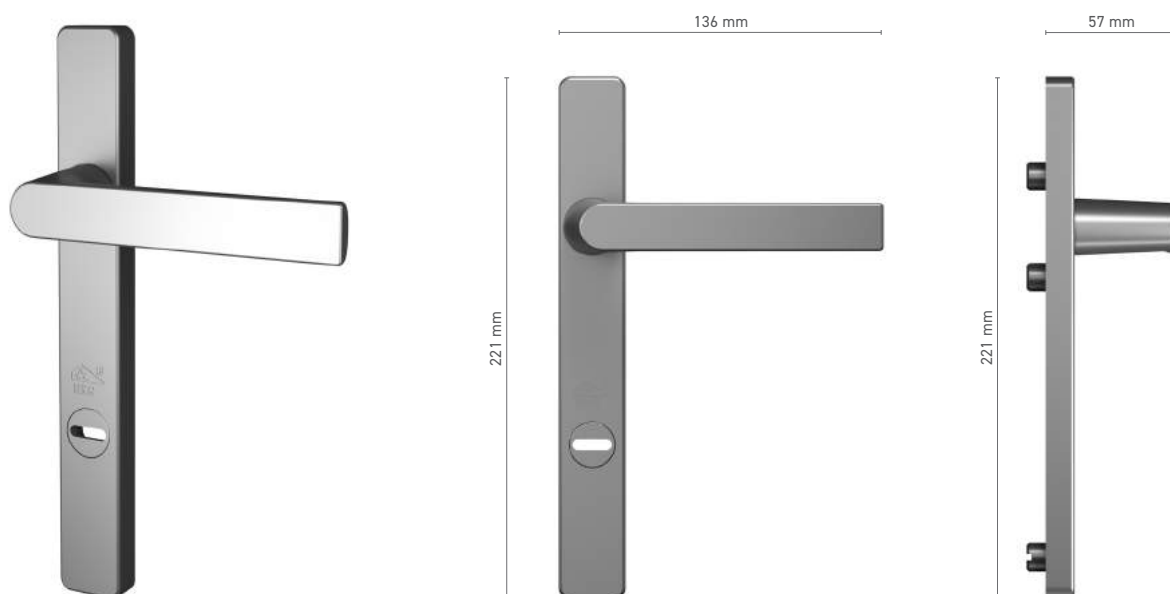

SOBINCO EDGE

external door handle, SKG***

Item number	■ 8H00144X
Available colours	■ inox anodised ■ white ■ anthracite ■ black
Drive	■ square spindle 8 mm